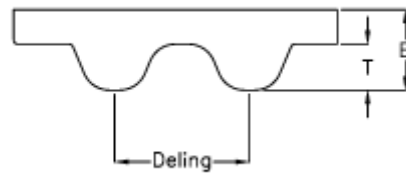

Varenummer: 602930810048
Beskrivelse: Gates åben tandrem gummi
HTD-8M-15-stålcord

Mål

B	= 6
Bredde	= 15
Deling	= 8
T	= 3.4